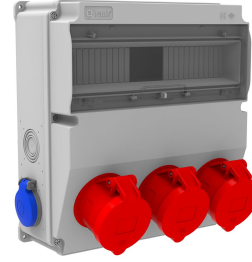

Ürün Kodu

BD9-2334-2020**V15 Kombinasyon**

Kategori: V15 Kombinasyon

Teknik Özellikler

IP SINIFI	IP44
KUTU ADET	1
KOLI ADET	4
HAMMADDE	ABS
PRIZ SEÇENEĞİ	Prizli

Priz Konfigürasyonu

	3 Adet Priz	2 Adet Priz
Amper	5/32A	1/16A
Volt	380V-450V	220V-250V
Kutup	3P+E+N	2P+E
Hertz	50Hz - 60Hz	50Hz - 60Hz