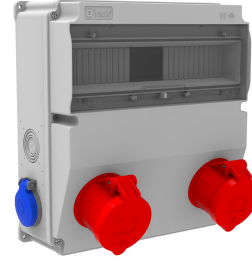

Ürün Kodu

BD9-2234-2020**V15 Kombinasyon**

Kategori: V15 Kombinasyon

Teknik Özellikler

IP SINIFI	IP44
KUTU ADET	1
KOLI ADET	4
HAMMADDE	ABS
PRIZ SEÇENEĞİ	Prizli

Priz Konfigürasyonu

	2 Adet Priz	2 Adet Priz
Amper	5/32A	1/16A
Volt	380V-450V	220V-250V
Kutup	3P+E+N	2P+E
Hertz	50Hz - 60Hz	50Hz - 60Hz