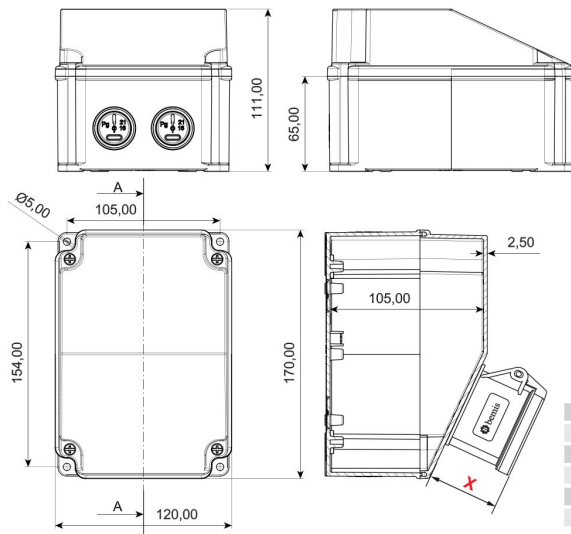

## Product Code

**BD7-2401-0000****Mini Combination**

Category: Mini Combination

**Technical Specifications**

IP RATING	IP44
BOX QUANTITY	1
NUMBER OF BOXES	16
RAW MATERIALS	ABS
PLUG OPTION	No outlet

**Quality Certificates****Technical Drawing**

(X) Ölçüleri (mm)

1/16A Pano Prizi	18	3/4/5 32A Som Priz	47
1/16A Mak. Priz	40	3/4/5 63A Mk.Priz	92
3/25A Som. Priz	33	2/3 16A 24V Mk. Priz	42
3/4 16A Mak Priz	55	2/3 32A 24V Mk. Priz	42
5/16A Som. Priz	47		