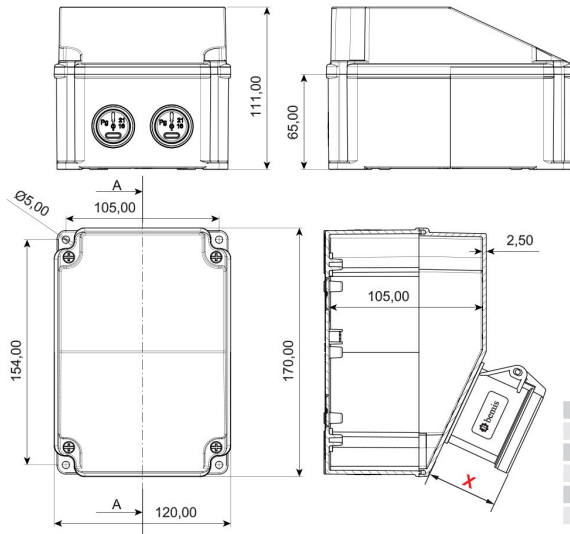

Product Code

BD7-2000-0000**Empty Combination
120X170X110**

Category: Mini Combination

**Technical Specifications**

IP RATING	IP44
BOX QUANTITY	1
NUMBER OF BOXES	16
RAW MATERIALS	ABS
PLUG OPTION	No outlet

Quality Certificates**Technical Drawing**

(X) Ölçüleri (mm)

1/16A Pano Prizi	18	3/4/5 32A Som Priz	47
1/16A Mak. Prizi	40	3/4/5 63A Mk.Prizi	92
3/25A Som. Priz	33	2/3 16A 24V Mk. Priz	42
3/4 16A Mak Prizi	55	2/3 32A 24V Mk. Priz	42
5/16A Som. Priz	47		