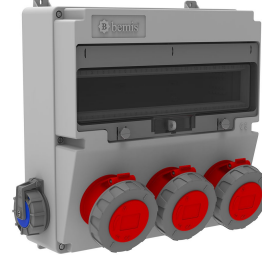

Ürün Kodu

**BD4-6224-1302****V17 Kombinasyon**

Kategori: V17 Kombinasyon

**Teknik Özellikler**

IP SINIFI	IP66
KUTU ADET	1
KOLI ADET	5
HAMMADDE	ABS
PRIZ SEÇENEĞİ	Prizli

**Priz Konfigürasyonu**

	1 Adet Priz	2 Adet Priz	2 Adet Priz
Amper	5/32A	4/32A	1/16A
Volt	380V-450V	380V-450V	220V-250V
Kutup	3P+E+N	3P+E	2P+E
Hertz	50Hz - 60Hz	50Hz - 60Hz	50Hz - 60Hz

**Kalite Belgeleri**

**BD4-6224-1302****Teknik Çizim**