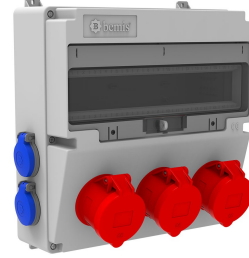

Ürün Kodu

BD4-2334-4020**V17 Kombinasyon**

Kategori: V17 Kombinasyon

Teknik Özellikler

IP SINIFI	IP44
KUTU ADET	1
KOL ADET	5
HAMMADDE	ABS
PR Z SEÇENE	Prizli

Priz Konfigürasyonu

	3 Adet Priz	4 Adet Priz
Amper	5/32A	1/16A
Volt	380V-450V	220V-250V
Kutup	3P+E+N	2P+E
Hertz	50Hz - 60Hz	50Hz - 60Hz

Kalite Belgeleri

BD4-2334-4020**Teknik Çizim**