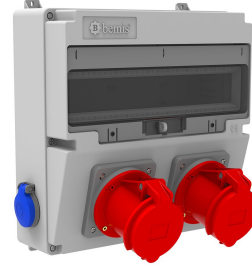

Ürün Kodu

**BD4-2249-2020****V17 Kombinasyon**

Kategori: V17 Kombinasyon

**Teknik Özellikler**

IP SINIFI	IP44
KUTU ADET	1
KOLI ADET	5
HAMMADDE	ABS
PRIZ SEÇENEĞİ	Prizli

**Priz Konfigürasyonu**

	2 Adet Priz	2 Adet Priz
Amper	5/63A	1/16A
Volt	380V-450V	220V-250V
Kutup	3P+E+N	2P+E
Hertz	50Hz - 60Hz	50Hz - 60Hz