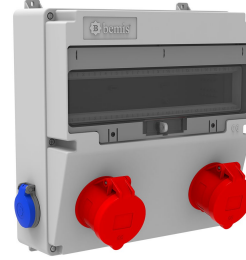

Ürün Kodu

**BD4-2234-2020****V17 Kombinasyon**

Kategori: V17 Kombinasyon

**Teknik Özellikler**

IP SINIFI	IP44
KUTU ADET	1
KOLI ADET	5
HAMMADDE	ABS
PRIZ SEÇENEĞİ	Prizli

**Priz Konfigürasyonu**

	2 Adet Priz	2 Adet Priz
Amper	5/32A	1/16A
Volt	380V-450V	220V-250V
Kutup	3P+E+N	2P+E
Hertz	50Hz - 60Hz	50Hz - 60Hz