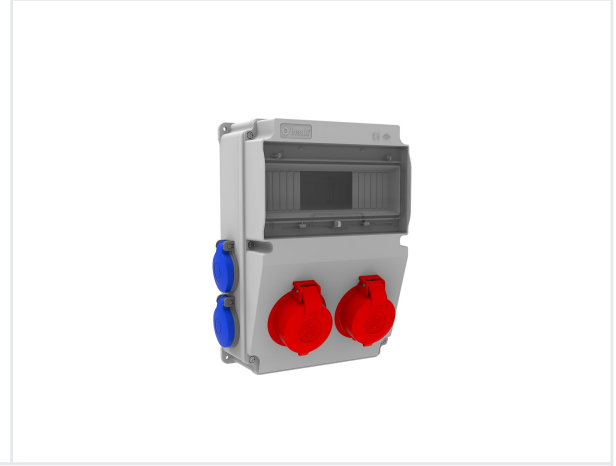

Ürün Kodu

BD2-2205-4020**V10 Kombinasyon**

Kategori: V10 Kombinasyon

Teknik Özellikler

IP SINIFI	IP44
KUTU ADET	1
KOL ADET	6
HAMMADDE	ABS
PR Z SEÇENE	Prizli

Priz Konfigürasyonu

	2 Adet Priz	4 Adet Priz
Amper	3/25A	1/16A
Volt	380V-450V	220V-250V
Kutup	3P+E	2P+E
Hertz	50Hz - 60Hz	50Hz - 60Hz