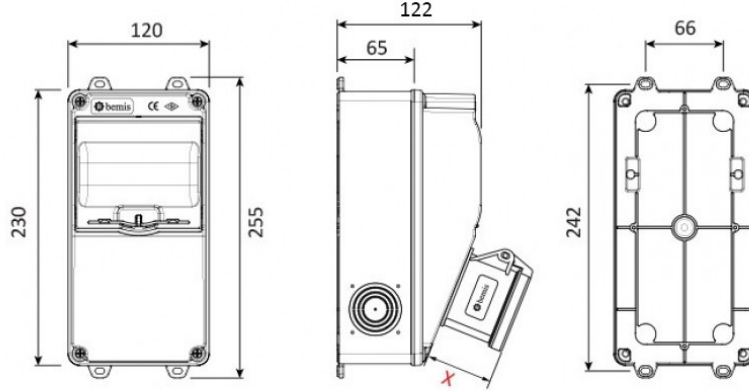

Ürün Kodu

BD1-2134-0000**V5 Kombinasyon**

Kategori: V5 Kombinasyon

Teknik Özellikler

IP SINIFI	IP44
KUTU ADET	1
KOL ADET	12
HAMMADDE	ABS
PR Z SEÇENE	Prizli

Priz Konfigürasyonu

	1 Adet Priz
Amper	5/32A
Volt	380V-450V
Kutup	3P+E+N
Hertz	50Hz - 60Hz

Kalite Belgeleri

BD1-2134-0000**Teknik Çizim****(X) Ölçüleri / Dimensions (mm)**

1/16A Pano Prizi	18	3/4/5 32A Som Priz	47
1/16A Mak. Prizi	40	3/4/5 63A Mk.Prizi	92
3/25A Som. Priz	33	2/3 16A 24V Mk. Prizi	42
3/4 16A Mak Prizi	55	2/3 32A 24V Mk. Prizi	42
5/16A Som. Priz	47		