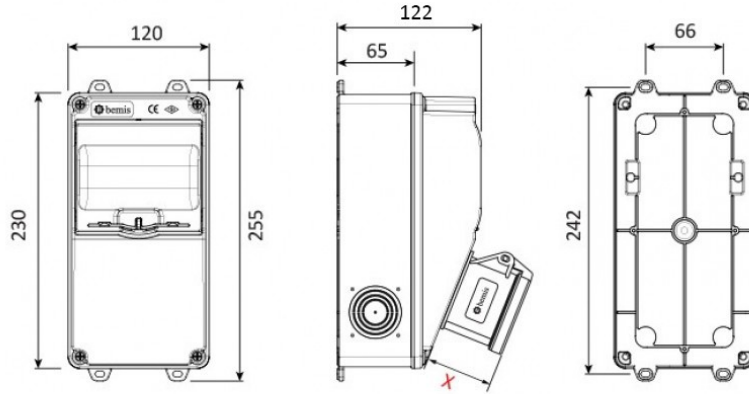

Product Code

BD1-2112-2020**V5 Combination**

Category: V5 Combination

**Technical Specifications**

IP RATING	IP44
BOX QUANTITY	1
NUMBER OF BOXES	12
RAW MATERIALS	ABS
PLUG OPTION	With a plug

Socket Configuration

	1 Adet Priz	2 Adet Priz
Amper	4/16A	1/16A
Volt	380V-450V	220V-250V
Kutup	3P+E	2P+E
Hertz	50Hz - 60Hz	50Hz - 60Hz

Quality Certificates

BD1-2112-2020

Technical Drawing

(X) Ölçüleri / Dimensions (mm)

1/16A Pano Prizi	18	3/4/5 32A Som Priz	47
1/16A Mak. Prizi	40	3/4/5 63A Mk.Prizi	92
3/25A Som. Priz	33	2/3 16A 24V Mk. Prizi	42
3/4 16A Mak Prizi	55	2/3 32A 24V Mk. Prizi	42
5/16A Som. Priz	47		