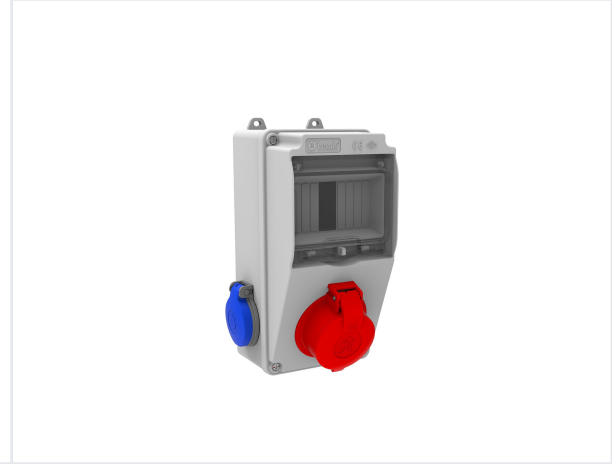

Ürün Kodu

**BD1-2105-1020****V5 Kombinasyon**

Kategori: V5 Kombinasyon

**Teknik Özellikler**

IP SINIFI	IP44
KUTU ADET	1
KOL ADET	12
HAMMADDE	ABS
PR Z SEÇENE	Prizli

**Priz Konfigürasyonu**

	1 Adet Priz	1 Adet Priz
Amper	3/25A	3/16A
Volt	380V-450V	220V-250V
Kutup	3P+E	2P+E
Hertz	50Hz - 60Hz	50Hz - 60Hz