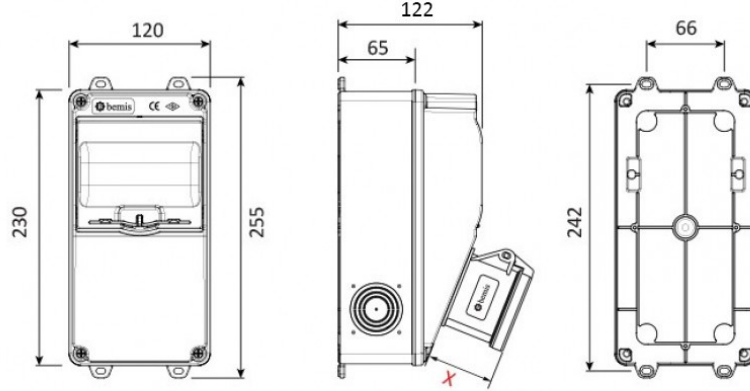

Ürün Kodu

BD1-2000-0000**V5 Kombinasyon**

Kategori: V5 Kombinasyon

Teknik Özellikler

IP SINIFI	IP44
KUTU ADET	1
KOL ADET	12
HAMMADDE	ABS
PR Z SEÇENE	Prizsiz

Kalite Belgeleri

BD1-2000-0000**Teknik Çizim****(X) Ölçüleri / Dimensions (mm)**