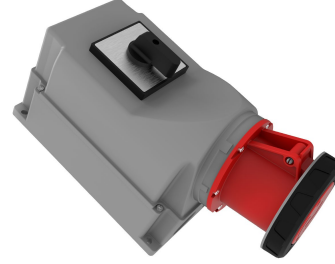

# BC3-6505-7550

## 90° Eğik Pako Şalterli Duvar Priz (Pilotlu)

Kategori: 5x125A (3P+E+N) 6h

### Teknik Özellikler

AMPER	125A
KUTUP	3P+E+N
GERILIM	380V-450V
SAAT YÖNÜ	6h
HERTZ	50Hz - 60Hz
IP SINIFI	IP67
İLETKEN MALZEMESİ	MS 58
GÖVDE MALZEMESİ	Polyamid 6
KUTU ADET	1
KOLI ADET	4