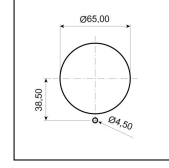

CEE NORM SOMUNLU PANO FİŞ ve PRİZLER İÇİN UYGULANACAK PUNCH DELİK ÖLÇÜLERİ