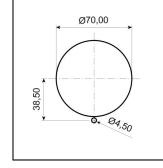

CEE NORM SOMUNLU PANO FİŞ ve PRİZLER İÇİN UYGULANACAK PUNCH DELİK ÖLÇÜLERİ