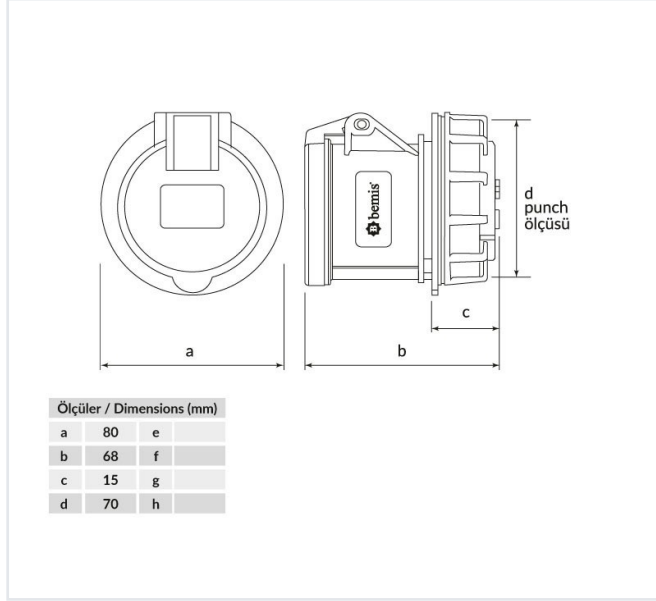

BC1-3505-2440

Teknik Çizim

CEE NORM SOMUNLU PANO FİŞ ve PRİZLER İÇİN UYGULANACAK PUNCH DELİK ÖLÇÜLERİ