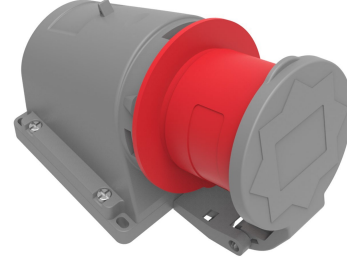

Ürün Kodu

**BC1-3505-2061****90° E ik Enversör Duvar Fi  
(Yaylı Kapaklı)**

Kategori: 5x32A (3P+E+N) 6h

**Teknik Özellikler**

AMPER	32A
KUTUP	3P+E+N
GER L M	380V-450V
SAAT YÖNÜ	6h
HERTZ	50Hz - 60Hz
IP SINIFI	IP44
LETKEN MALZEMES	MS 58
GÖVDE MALZEMES	Polyamid 6
GRAM	322
KUTU ADET	3
KOL ADET	54

**Kalite Belgeleri**

**BC1-3505-2061****Teknik Çizim**