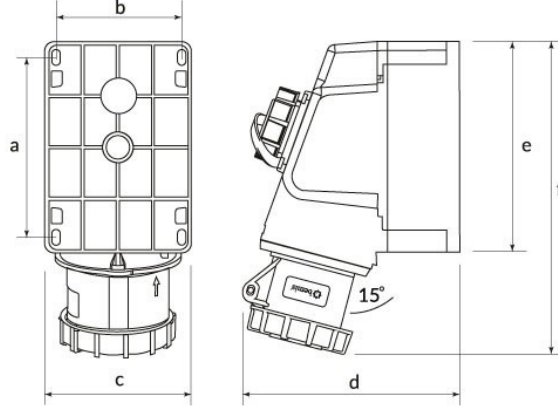

Ürün Kodu

**BC1-3504-7537****90° E ik M. Prizli Duvar Priz**

Kategori: 4x32A (3P+E) 6h

**Teknik Özellikler**

AMPER	32A
KUTUP	3P+E
GER L M	380V-450V
SAAT YÖNÜ	6h
HERTZ	50Hz - 60Hz
IP SINIFI	IP67
LETKEN MALZEMES	MS 58
GÖVDE MALZEMES	Polyamid 6
GRAM	540
KUTU ADET	1
KOL ADET	18

**Kalite Belgeleri**

**BC1-3504-7537****Teknik Çizim**

Ölçüler / Dimensions (mm)			
a	113	e	131
b	82	f	208
c	91	g	
d	150	h	