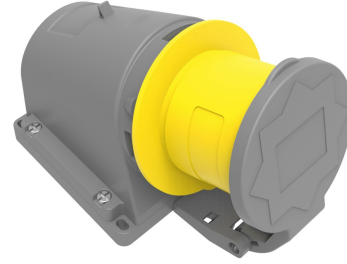

Ürün Kodu

BC1-3303-2235**90° E ik Duvar Fi (Yaylı Kapaklı)**

Kategori: 3x32A (2P+E) 4h

**Teknik Özellikler**

AMPER	3/32A
KUTUP	2P+E
GER L M	110V-150V
SAAT YÖNÜ	4h
HERTZ	50Hz - 60Hz
IP SINIFI	IP44
LETKEN MALZEMES	MS 58
GÖVDE MALZEMES	Polyamid 6
GRAM	155
KUTU ADET	3
KOL ADET	54