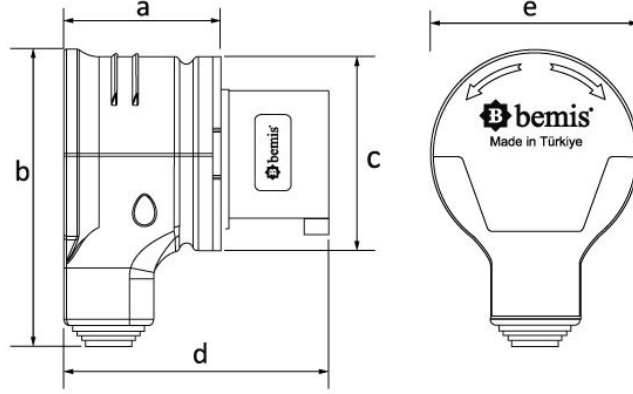

Ürün Kodu

**BC1-3303-2130****90° E ik Döner Fi**

Kategori: 3x32A (2P+E) 4h

**Teknik Özellikler**

AMPER	3/32A
KUTUP	2P+E
GER L M	110V-150V
SAAT YÖNÜ	4h
HERTZ	50Hz - 60Hz
IP SINIFI	IP44
LETKEN MALZEMES	MS 58
GÖVDE MALZEMES	Polyamid 6
GRAM	155
KUTU ADET	6
KOL ADET	108

**Kalite Belgeleri**

**BC1-3303-2130****Teknik Çizim**

Ölçüler / Dimensions (mm)			
a	59	e	83
b	113	f	
cø	78	g	
d	104,5	h	