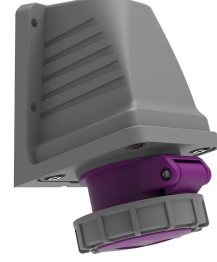

**Product Code****BC1-3102-7535****90° Angled Wall Outlet**

Category: 2x32A 24V (2P)

**Technical Specifications**

<b>AMPERE</b>	32A
<b>POLE</b>	2P
<b>TENSION</b>	24V
<b>HERTZ</b>	50 Hz - 60 Hz
<b>IP RATING</b>	IP67
<b>CONDUCTIVE MATERIAL</b>	A.D. 58
<b>BODY MATERIAL</b>	Polyamide 6
<b>GRAM</b>	260
<b>BOX QUANTITY</b>	3
<b>NUMBER OF BOXES</b>	54