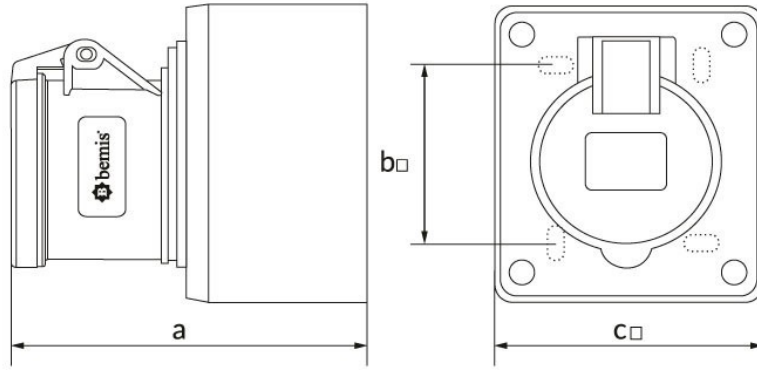

**Product Code****BC1-3102-2510****Wall Outlet**

Category: 2x32A 24V (2P)

**Technical Specifications**

<b>AMPERE</b>	32A
<b>POLE</b>	2P
<b>TENSION</b>	24V
<b>HERTZ</b>	50 Hz - 60 Hz
<b>IP RATING</b>	IP44
<b>CONDUCTIVE MATERIAL</b>	A.D. 58
<b>BODY MATERIAL</b>	Polyamide 6
<b>GRAM</b>	187
<b>BOX QUANTITY</b>	6
<b>NUMBER OF BOXES</b>	108

**Quality Certificates**

**BC1-3102-2510****Technical Drawing**

Ölçüler / Dimensions (mm)			
a	82	e	
b	60	f	
c	80	g	
d		h	