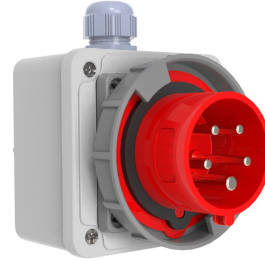

Ürün Kodu

**BC1-1505-7210****Duvar Fişi**

Kategori: 5x16A (3P+E+N) 6h

**Teknik Özellikler**

AMPER	5/16A
KUTUP	3P+E+N
GERILIM	380V-450V
SAAT YÖNÜ	6h
HERTZ	50Hz - 60Hz
IP SINIFI	IP67
İLETKEN MALZEMESİ	MS 58
GÖVDE MALZEMESİ	Polyamid 6
GRAM	155
KUTU ADET	4
KOLI ADET	72

**Kalite Belgeleri**

**BC1-1505-7210****Teknik Çizim**

Ölçüler / Dimensions (mm)			
a	110	e	
b	95	f	
c	55	g	
d		h	