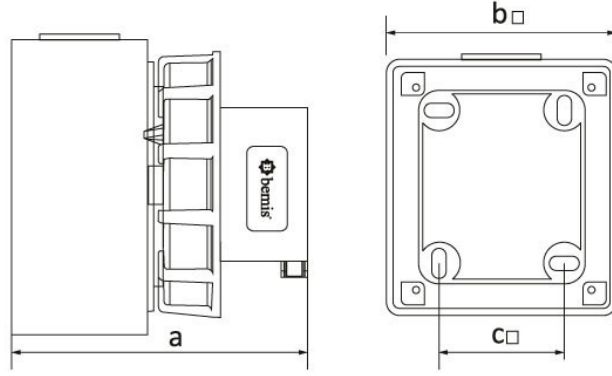

Ürün Kodu

**BC1-1505-7210****Duvar Fişi**

Kategori: 5x16A (3P+E+N) 6h

**Teknik Özellikler**

AMPER	5/16A
KUTUP	3P+E+N
GERILIM	380V-450V
SAAT YÖNÜ	6h
HERTZ	50Hz - 60Hz
IP SINIFI	IP67
İLETKEN MALZEMESİ	MS 58
GÖVDE MALZEMESİ	Polyamid 6
GRAM	155
KUTU ADET	4
KOLI ADET	72

**Kalite Belgeleri**

**BC1-1505-7210****Teknik Çizim**

Ölçüler / Dimensions (mm)			
a	110	e	
b	95	f	
c	55	g	
d		h	