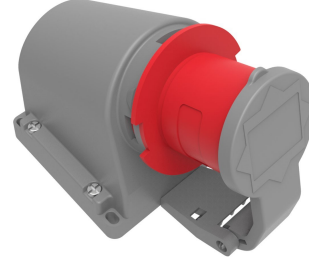

Ürün Kodu

**BC1-1505-2235****90° E ik Duvar Fi (Yaylı Kapaklı)**

Kategori: 5x16A (3P+E+N) 6h

**Teknik Özellikler**

AMPER	5/16A
KUTUP	3P+E+N
GER L M	380V-450V
SAAT YÖNÜ	6h
HERTZ	50Hz - 60Hz
IP SINIFI	IP44
LETKEN MALZEMES	MS 58
GÖVDE MALZEMES	Polyamid 6
GRAM	270,2
KUTU ADET	3
KOL ADET	54

**Kalite Belgeleri**

**BC1-1505-2235****Teknik Çizim**