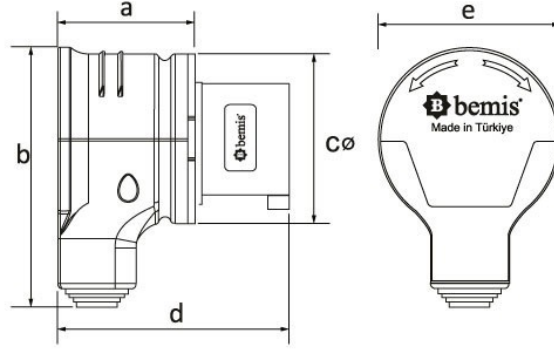

Ürün Kodu

BC1-1505-2130**90° E ik Döner Fi**

Kategori: 5x16A (3P+E+N) 6h

Teknik Özellikler

AMPER	5/16A
KUTUP	3P+E+N
GER L M	380V-450V
SAAT YÖNÜ	6h
HERTZ	50Hz - 60Hz
IP SINIFI	IP44
LETKEN MALZEMES	MS 58
GÖVDE MALZEMES	Polyamid 6
GRAM	211
KUTU ADET	6
KOL ADET	108

Kalite Belgeleri

BC1-1505-2130**Teknik Çizim**

Ölçüler / Dimensions (mm)			
a	59	e	83
b	113	f	
c \varnothing	78	g	
d	96	h	