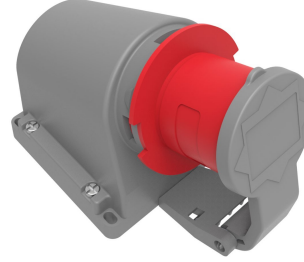

Ürün Kodu

BC1-1504-2235**90° Eğik Duvar Fiş (Yaylı Kapaklı)**

Kategori: 4x16A (3P+E) 6h

**Teknik Özellikler**

AMPER	4/16A
KUTUP	3P+E
GERILIM	380V-450V
SAAT YÖNÜ	6h
HERTZ	50Hz - 60Hz
IP SINIFI	IP44
İLETKEN MALZEMESİ	MS 58
GÖVDE MALZEMESİ	Polyamid 6
GRAM	252,9
KUTU ADET	6
KOLI ADET	72

Kalite Belgeleri

BC1-1504-2235**Teknik Çizim**