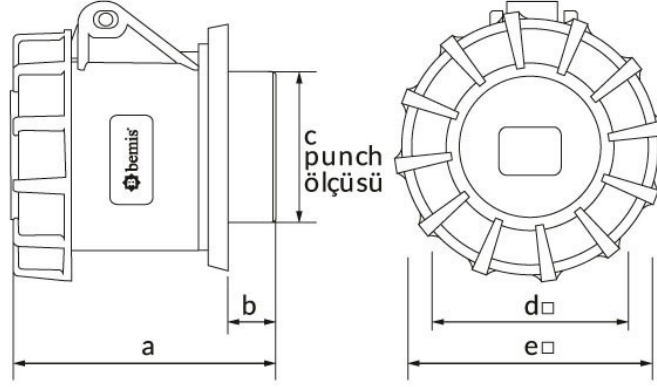

Ürün Kodu**BC1-1102-7414****Makine Priz (Tek Parça)**

Kategori: 2x16A 24V (2P)

**Teknik Özellikler**

AMPER	2/16A
KUTUP	2P
GERILIM	24V
HERTZ	50Hz - 60Hz
IP SINIFI	IP67
İLETKEN MALZEMESİ	MS 58
GÖVDE MALZEMESİ	Polyamid 6
GRAM	129
KUTU ADET	8
KOLI ADET	144

Kalite Belgeleri

BC1-1102-7414**Teknik Çizim**

Ölçüler / Dimensions (mm)			
a	77	e□	55
b	30	f	
c	50	g	
d□	45	h	