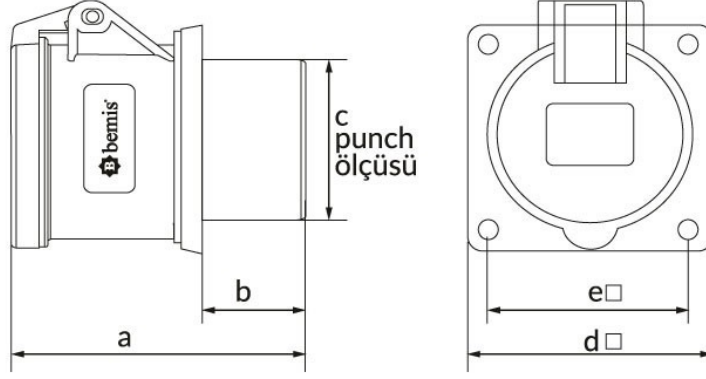

Ürün Kodu

BC1-1102-2414**Makine Priz (Tek Parça)**

Kategori: 2x16A 24V (2P)

**Teknik Özellikler**

AMPER	2/16A
KUTUP	2P
GERILIM	24V
HERTZ	50Hz - 60Hz
IP SINIFI	IP44
İLETKEN MALZEMESİ	MS 58
GÖVDE MALZEMESİ	Polyamid 6
GRAM	108
KUTU ADET	20
KOLI ADET	240

Kalite Belgeleri

BC1-1102-2414**Teknik Çizim**

Ölçüler / Dimensions (mm)			
a	68,5	e□	45
b	30	f	
c	50	g	
d□	55	h	