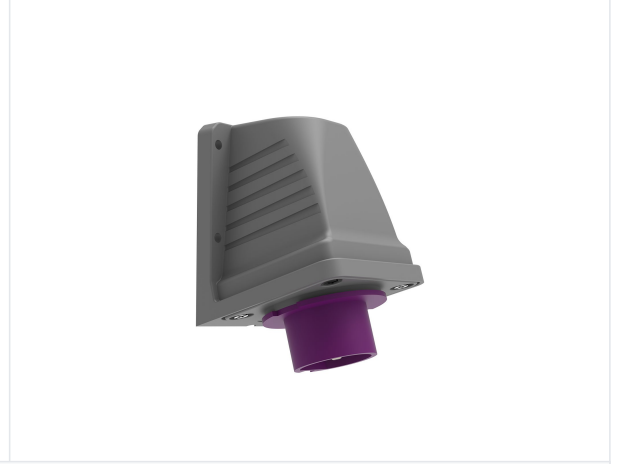

Ürün Kodu

BC1-1102-2236**90° Eğik Duvar Fiş**

Kategori: 2x16A 24V (2P)

**Teknik Özellikler**

AMPER	2/16A
KUTUP	2P
GERILIM	24V
HERTZ	50Hz - 60Hz
IP SINIFI	IP44
İLETKEN MALZEMESİ	MS 58
GÖVDE MALZEMESİ	Polyamid 6
GRAM	194
KUTU ADET	6
KOLI ADET	72