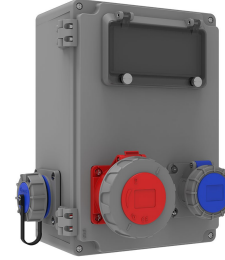

Ürün Kodu

BB4-7191-8321**Alüminyum Kombinasyon**

Kategori: Alüminyum Kombinasyon

Teknik Özellikler

IP SINIFI	IP67
KUTU ADET	1
KOLI ADET	1
HAMMADDE	Alüminyum
PRIZ SEÇENEĞİ	Prizli

Priz Konfigürasyonu

	1 Adet Priz	1 Adet Priz	2 Adet Priz
Amper	5/32A	3/16A	1/16A
Volt	380V-450V	220V-250V	220V-250V
Kutup	3P+E+N	2P+E	2P+E
Hertz	50Hz - 60Hz	50Hz - 60Hz	50Hz - 60Hz