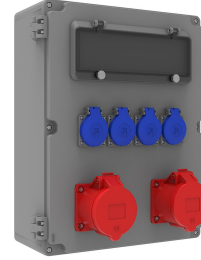

Ürün Kodu

**BB4-2182-8410****Alüminyum Kombinasyon**

Kategori: Alüminyum Kombinasyon

**Teknik Özellikler**

<b>IP SINIFI</b>	IP44
<b>KUTU ADET</b>	1
<b>KOLI ADET</b>	1
<b>HAMMADDE</b>	Alüminyum
<b>PRIZ SEÇENEĞİ</b>	Prizli

**Priz Konfigürasyonu**

	2 Adet Priz	4 Adet Priz
<b>Amper</b>	5/32A	1/16A
<b>Volt</b>	380V-450V	220V-250V
<b>Kutup</b>	3P+E+N	2P+E
<b>Hertz</b>	50Hz - 60Hz	50Hz - 60Hz

**Kalite Belgeleri**

**BB4-2182-8410****Teknik Çizim**