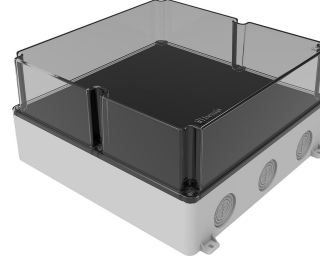

Ürün Kodu**BB2-1021-0073****Plastik Buat 340x340x160**

Kategori: Plastik Buat

**Teknik Özellikler**

IP SINIFI	IP44
KUTU ADET	1
KOLI ADET	6
HAMMADDE	ABS
KAPAK TÜRÜ	Şeffaf Vidalı Kapak

Kalite Belgeleri

BB2-1021-0073**Teknik Çizim**