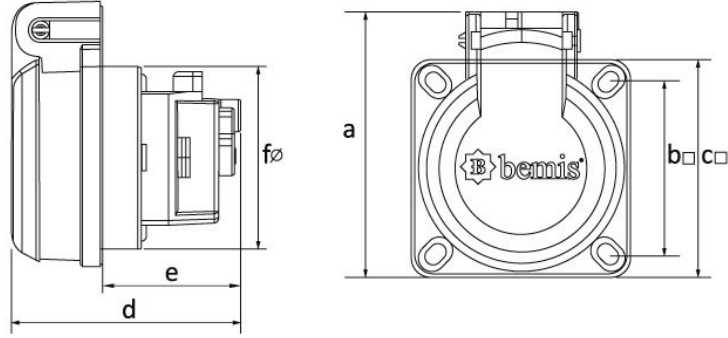

Ürün Kodu

BY8-1402-3700**Pano Priz**

Kategori: 1x16A (2P+E) Plastik

Teknik Özellikler

AMPER	1/16A
KUTUP	2P+E
GER L M	220V-250V
IP SINIFI	IP54
LETKEN MALZEMES	MS 58
GÖVDE MALZEMES	Polyamid 6
KUTU ADET	25
KOL ADET	450
RENK	Mavi

Kalite Belgeleri

BY8-1402-3700**Teknik Çizim**

Ölçüler / Dimensions (mm)			
a	61	e	31,5
b	39	f	43
c	50	g	
d	52	h	