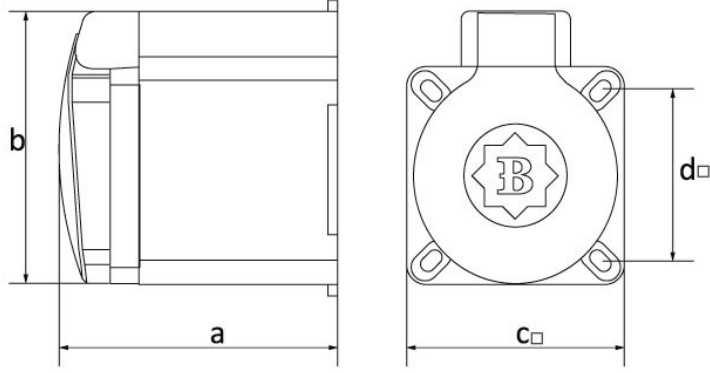

Ürün Kodu

BY8-1402-3510**Duvar Kasalı P. Priz**

Kategori: 1x16A (2P+E) Plastik

**Teknik Özellikler**

AMPER	1/16A
KUTUP	2P+E
GERILIM	220V-250V
IP SINIFI	IP44
İLETKEN MALZEMESİ	MS 58
GÖVDE MALZEMESİ	Polyamid 6
KUTU ADET	12
KOLI ADET	216

Kalite Belgeleri

BY8-1402-3510**Teknik Çizim**

Ölçüler / Dimensions (mm)		
a	63	e
b	64	f
c _□	51	g
d _□	40	h