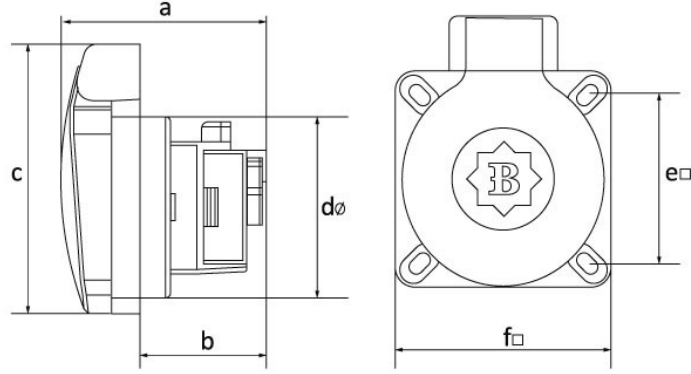

Ürün Kodu

**BY8-1402-2705****Pano Priz (Fransız - Yatay Giri )**

Kategori: 1x16A (2P+E) Plastik

**Teknik Özellikler**

AMPER	1/16A
KUTUP	2P+E
GER L M	220V-250V
IP SINIFI	IP44
LETKEN MALZEMES	MS 58
GÖVDE MALZEMES	Polyamid 6
KUTU ADET	30
KOL ADET	540
RENK	Mavi

**Kalite Belgeleri**

**BY8-1402-2705****Teknik Çizim**

Ölçüler / Dimensions (mm)			
a	49	e	39
b	30	f	50
c	64	g	
dø	43	h	