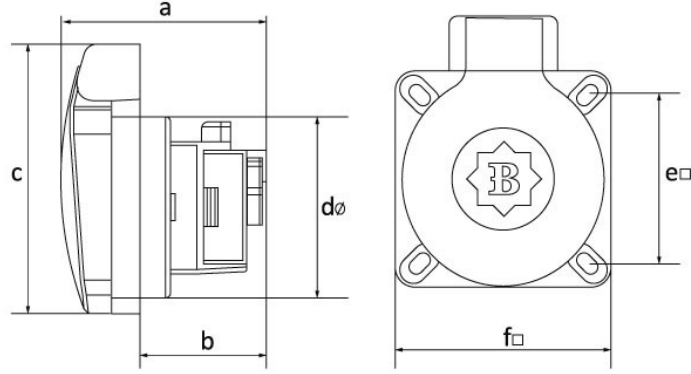

Ürün Kodu

**BY5-1402-2700****Pano Priz (Gri)**

Kategori: 1x16A (2P+E) Plastik

**Teknik Özellikler**

AMPER	1/16A
KUTUP	2P+E
GER L M	220V-250V
IP SINIFI	IP44
LETKEN MALZEMES	MS 58
GÖVDE MALZEMES	Polyamid 6
KUTU ADET	30
KOL ADET	540
RENK	Gri

**Kalite Belgeleri**

**BY5-1402-2700****Teknik Çizim**

Ölçüler / Dimensions (mm)			
a	49	e	39
b	30	f	50
c	64	g	
dø	43	h	