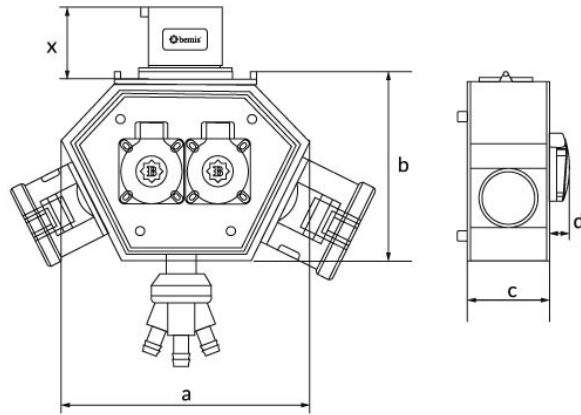

Produktcode

BX1K3444-4000**Polybox**

Kategorie: Polybox

**Technische Daten**

IP-KLASSE	IP44
LEITFÄHIGES MATERIAL	58 n. Chr.
MATERIAL DES GEHÄUSES	Polyamid 6
ANZAHL PRO KARTON	1
ANZAHL DER KARTONS	6
STECKDOSENAUSWAHL	Mit Steckdose
STECKERAUSWAHL	5x32A. 380V. Fişli
BAĞLANTI TÜRÜ	Bağlantılı
KABELAUSWAHL	1,5 m lang, mit Kabel

Steckdosenkonfiguration

	4 Adet Priz
Amper	5/16A
Volt	380V-450V
Kutup	3P+E+N
Hertz	50Hz - 60Hz

Qualitätszertifikate

BX1K3444-4000**Technische Zeichnung**

Ölçüler / Dimensions (mm) x			
a	188	3/4/5 - 16A Priz / Socket	46
b	148	3/4/5 - 32A Priz / Socket	57
c	86	3/4/5 - 32A Fiş / Plug	46
d	18	3'lü Hava Çıkışı / Air Outlet	90