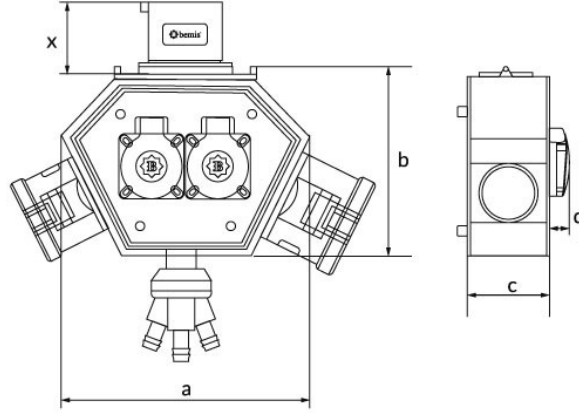

Ürün Kodu

BX1K3444-4000**Polybox**

Kategori: Polybox

Teknik Özellikler

IP SINIFI	IP44
LETKEN MALZEMES	MS 58
GÖVDE MALZEMES	Polyamid 6
KUTU ADET	1
KOL ADET	6
PR Z SEÇENE	Prizli
F SEÇENE	5x32A. 380V. Fi li
BA LANTI TÜRÜ	Ba lantılı
KABLO SEÇENE	1,5m. Kablolu

Priz Konfigürasyonu

	4 Adet Priz
Amper	5/16A
Volt	380V-450V
Kutup	3P+E+N
Hertz	50Hz - 60Hz

Kalite Belgeleri

BX1K3444-4000**Teknik Çizim**

Ölçüler / Dimensions (mm) x			
a	188	3/4/5 - 16A Priz / Socket	46
b	148	3/4/5 - 32A Priz / Socket	57
c	86	3/4/5 - 32A Fiş / Plug	46
d	18	3'lü Hava Çıkışı / Air Outlet	90