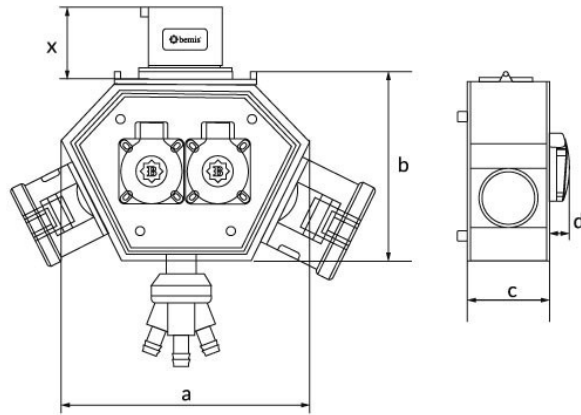

Produktcode

BX1-0555-0000**Polybox**

Kategorie: Polybox

**Technische Daten**

IP-KLASSE	IP44
LEITFÄHIGES MATERIAL	58 n. Chr.
MATERIAL DES GEHÄUSES	Polyamid 6
GRAM	155
ANZAHL PRO KARTON	1
ANZAHL DER KARTONS	6
STECKDOSENAUSWAHL	Mit Steckdose
BAĞLANTI TÜRÜ	Bağlantılı

Steckdosenkonfiguration

	3 Adet Priz
Amper	3/32A
Volt	220V-250V
Kutup	2P+E
Hertz	50Hz - 60Hz

Qualitätszertifikate

BX1-0555-0000**Technische Zeichnung**

Ölçüler / Dimensions (mm) x			
a	188	3/4/5 - 16A Priz / Socket	46
b	148	3/4/5 - 32A Priz / Socket	57
c	86	3/4/5 - 32A Fiş / Plug	46
d	18	3'lü Hava Çıkışı / Air Outlet	90