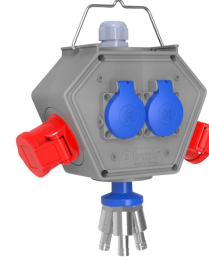

Ürün Kodu

BX1-0330-2113**Polybox**

Kategori: Polybox

Teknik Özellikler

IP SINIFI	IP44
LETKEN MALZEMES	MS 58
GÖVDE MALZEMES	Polyamid 6
GRAM	155
KUTU ADET	1
KOL ADET	6
PR Z SEÇENE	Prizli
BA LANTI TÜRÜ	Ba lantılı
HAVA ÇIKI I	3 Adet

Priz Konfigürasyonu

	2 Adet Priz	2 Adet Priz
Amper	4/16A	1/16A
Volt	380V-450V	220V-250V
Kutup	3P+E	2P+E
Hertz	50Hz - 60Hz	50Hz - 60Hz

Kalite Belgeleri

BX1-0330-2113**Teknik Çizim**

Ölçüler / Dimensions (mm) x			
a	188	3/4/5 - 16A Priz / Socket	46
b	148	3/4/5 - 32A Priz / Socket	57
c	86	3/4/5 - 32A Fiş / Plug	46
d	18	3'lü Hava Çıkışı / Air Outlet	90