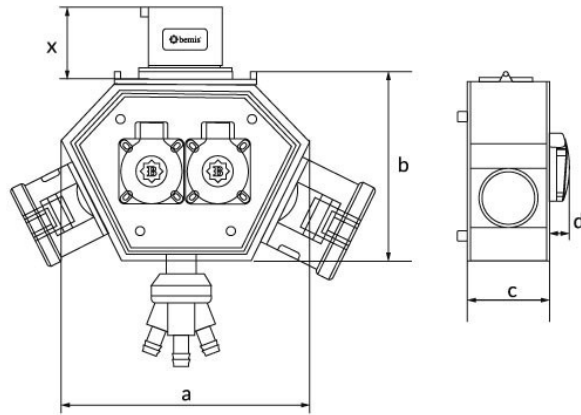

Produktcode

BX1-0000-0000**Polybox**

Kategorie: Polybox

**Technische Daten**

IP-KLASSE	IP44
MATERIAL DES GEHÄUSES	Polyamid 6
GRAM	155
ANZAHL PRO KARTON	1
ANZAHL DER KARTONS	6
STECKDOSENAUSWAHL	Ohne Steckdose
BAĞLANTI TÜRÜ	Bağlantısız

Qualitätszertifikate

BX1-0000-0000**Technische Zeichnung**

Ölçüler / Dimensions (mm) x			
a	188	3/4/5 - 16A Priz / Socket	46
b	148	3/4/5 - 32A Priz / Socket	57
c	86	3/4/5 - 32A Fiş / Plug	46
d	18	3'lü Hava Çıkışı / Air Outlet	90