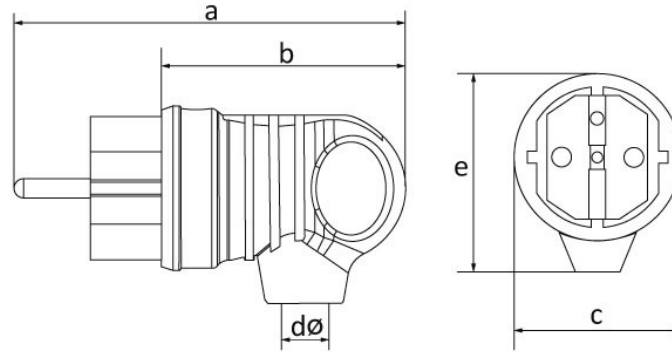

Produktcode

BV6-1402-2041**UPS Kulplu Eğik Fiş (Kırmızı)**

Kategorie: 1x16 A (2P+E) Gummi

**Technische Daten**

AMPER	1/16 A
POL	2P+E
SPANNUNG	220 V-250 V
IP-KLASSE	IP44
LEITFÄHIGES MATERIAL	58 n. Chr.
MATERIAL DES GEHÄUSES	Gummi
ANZAHL PRO KARTON	20
ANZAHL DER KARTONS	360
FARBE	Kırmızı

Qualitätszertifikate

BV6-1402-2041**Technische Zeichnung**

Ölçüler / Dimensions (mm)			
a	100	e	52
b	63	f	
c	42	g	
dø	7	h	