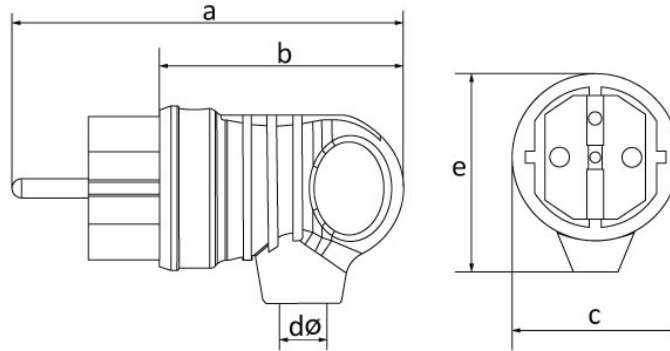

Produktcode

BV6-1402-2021**Kulplu Eğik Fiş (Kırmızı)**

Kategorie: 1x16 A (2P+E) Gummi

**Technische Daten**

AMPER	1/16 A
POL	2P+E
SPANNUNG	220 V-250 V
IP-KLASSE	IP44
LEITFÄHIGES MATERIAL	58 n. Chr.
MATERIAL DES GEHÄUSES	Gummi
ANZAHL PRO KARTON	20
ANZAHL DER KARTONS	360
FARBE	Kırmızı

Qualitätszertifikate

BV6-1402-2021**Technische Zeichnung**

Ölçüler / Dimensions (mm)			
a	100	e	52
b	63	f	
c	42	g	
dø	7	h	