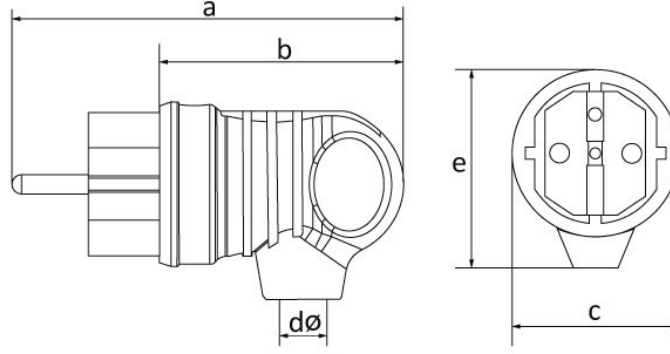

Ürün Kodu

BV6-1402-2021**Kulplu E ik Fi (Kırmızı)**

Kategori: 1x16A (2P+E) Kauçuk

**Teknik Özellikler**

AMPER	1/16A
KUTUP	2P+E
GER L M	220V-250V
IP SINIFI	IP44
LETKEN MALZEMES	MS 58
GÖVDE MALZEMES	Kauçuk
KUTU ADET	20
KOL ADET	360
RENK	Kırmızı

Kalite Belgeleri

BV6-1402-2021**Teknik Çizim**

Ölçüler / Dimensions (mm)			
a	100	e	52
b	63	f	
c	42	g	
dø	7	h	