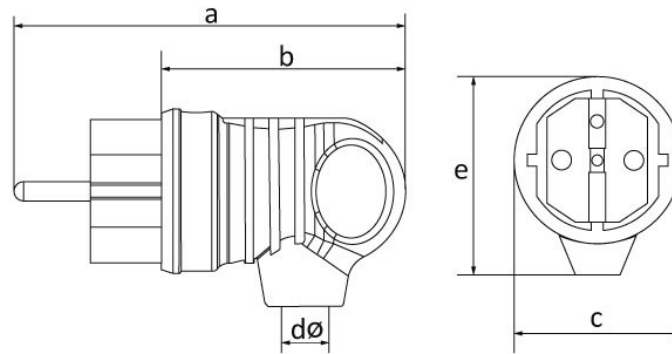

## Produktcode

**BV5-1402-2041****UPS Kulplu Eğik Fiş (Gri)**

Kategorie: 1x16 A (2P+E) Gummi

**Technische Daten**

AMPER	1/16 A
POL	2P+E
SPANNUNG	220 V-250 V
IP-KLASSE	IP44
LEITFÄHIGES MATERIAL	58 n. Chr.
MATERIAL DES GEHÄUSES	Gummi
ANZAHL PRO KARTON	20
ANZAHL DER KARTONS	360
FARBE	Gri

**Qualitätszertifikate**

**BV5-1402-2041****Technische Zeichnung**

Ölçüler / Dimensions (mm)			
a	100	e	52
b	63	f	
c	42	g	
dø	7	h	