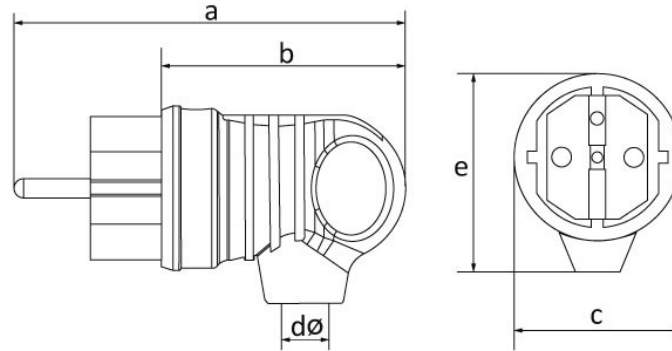

## Produktcode

**BV5-1402-2021****Kulplu Eğik Fiş (Gri)**

Kategorie: 1x16 A (2P+E) Gummi

**Technische Daten**

AMPER	1/16 A
POL	2P+E
SPANNUNG	220 V-250 V
IP-KLASSE	IP44
LEITFÄHIGES MATERIAL	58 n. Chr.
MATERIAL DES GEHÄUSES	Gummi
ANZAHL PRO KARTON	20
ANZAHL DER KARTONS	360
FARBE	Gri

**Qualitätszertifikate**

**BV5-1402-2021****Technische Zeichnung**

Ölçüler / Dimensions (mm)			
a	100	e	52
b	63	f	
c	42	g	
dø	7	h	