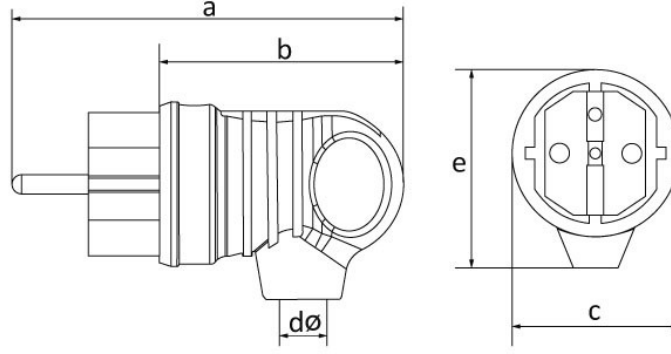

**Ürün Kodu****BV5-1402-2021****Kulplu Eğik Fiş (Gri)**

Kategori: 1x16A (2P+E) Kauçuk

**Teknik Özellikler**

AMPER	1/16A
KUTUP	2P+E
GERILIM	220V-250V
IP SINIFI	IP44
İLETKEN MALZEMESİ	MS 58
GÖVDE MALZEMESİ	Kauçuk
KUTU ADET	20
KOLI ADET	360
RENK	Gri

**Kalite Belgeleri**

**BV5-1402-2021****Teknik Çizim**

Ölçüler / Dimensions (mm)			
a	100	e	52
b	63	f	
c	42	g	
dø	7	h	