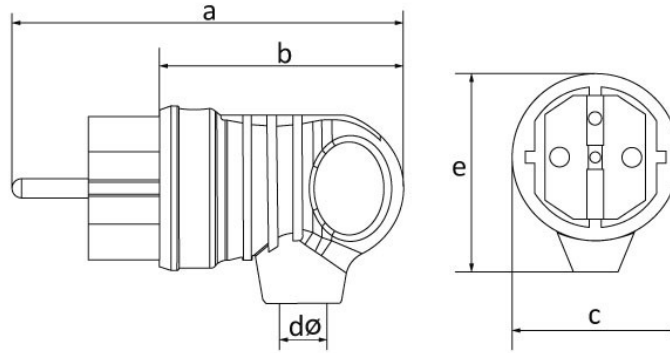

Produktcode

BV4-1402-2021**Kulplu Eğik Fiş (Turuncu)**

Kategorie: 1x16 A (2P+E) Gummi

**Technische Daten**

AMPER	1/16 A
POL	2P+E
SPANNUNG	220 V-250 V
IP-KLASSE	IP44
LEITFÄHIGES MATERIAL	58 n. Chr.
MATERIAL DES GEHÄUSES	Gummi
ANZAHL PRO KARTON	20
ANZAHL DER KARTONS	360
FARBE	Turuncu

Qualitätszertifikate

BV4-1402-2021**Technische Zeichnung**

Ölçüler / Dimensions (mm)			
a	100	e	52
b	63	f	
c	42	g	
dø	7	h	