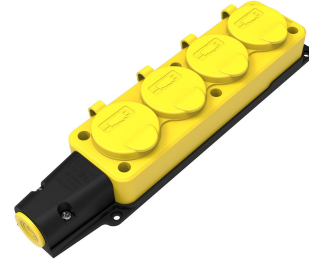

Produktcode

BV3-1402-3614**Dörtlü Grup Priz (Sarı)**

Kategorie: 1x16 A (2P+E) Gummi

**Technische Daten**

AMPER	1/16 A
POL	2P+E
SPANNUNG	220 V-250 V
IP-KLASSE	IP54
LEITFÄHIGES MATERIAL	58 n. Chr.
MATERIAL DES GEHÄUSES	Gummi
ANZAHL PRO KARTON	8
ANZAHL DER KARTONS	96
FARBE	Sarı