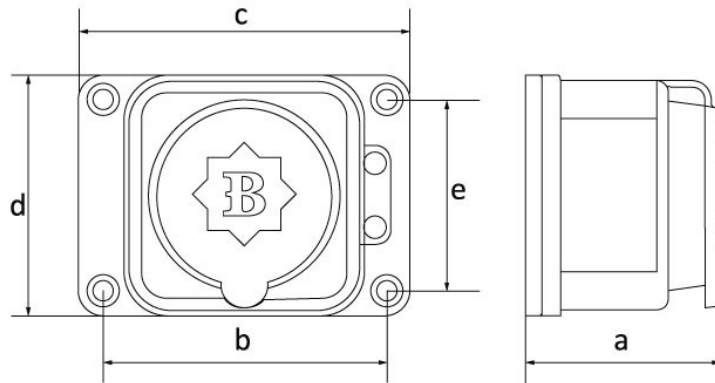

Produktcode

**BV3-1402-3511****Duvar Priz (Sarı)**

Kategorie: 1x16 A (2P+E) Gummi

**Technische Daten**

AMPER	1/16 A
POL	2P+E
SPANNUNG	220 V-250 V
IP-KLASSE	IP54
LEITFÄHIGES MATERIAL	58 n. Chr.
MATERIAL DES GEHÄUSES	Gummi
ANZAHL PRO KARTON	12
ANZAHL DER KARTONS	216
FARBE	Sarı

**Qualitätszertifikate**

**BV3-1402-3511****Technische Zeichnung**

Ölçüler / Dimensions (mm)			
a	52	e	50
b	64	f	
c	87	g	
d	63	h	