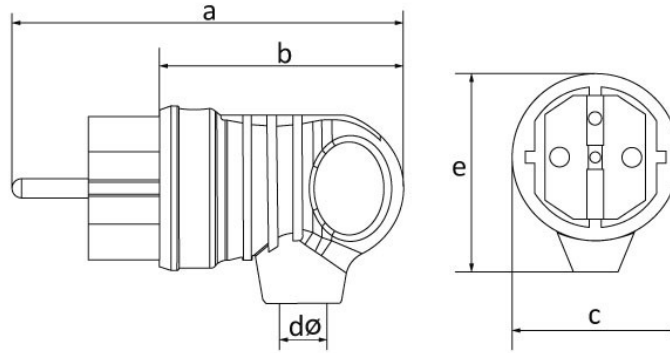

Produktcode

**BV3-1402-2041****UPS Kulplu Eğik Fiş (Sarı)**

Kategorie: 1x16 A (2P+E) Gummi

**Technische Daten**

AMPER	1/16 A
POL	2P+E
SPANNUNG	220 V-250 V
IP-KLASSE	IP44
LEITFÄHIGES MATERIAL	58 n. Chr.
MATERIAL DES GEHÄUSES	Gummi
ANZAHL PRO KARTON	20
ANZAHL DER KARTONS	360
FARBE	Sarı

**Qualitätszertifikate**

**BV3-1402-2041****Technische Zeichnung**

Ölçüler / Dimensions (mm)			
a	100	e	52
b	63	f	
c	42	g	
dø	7	h	